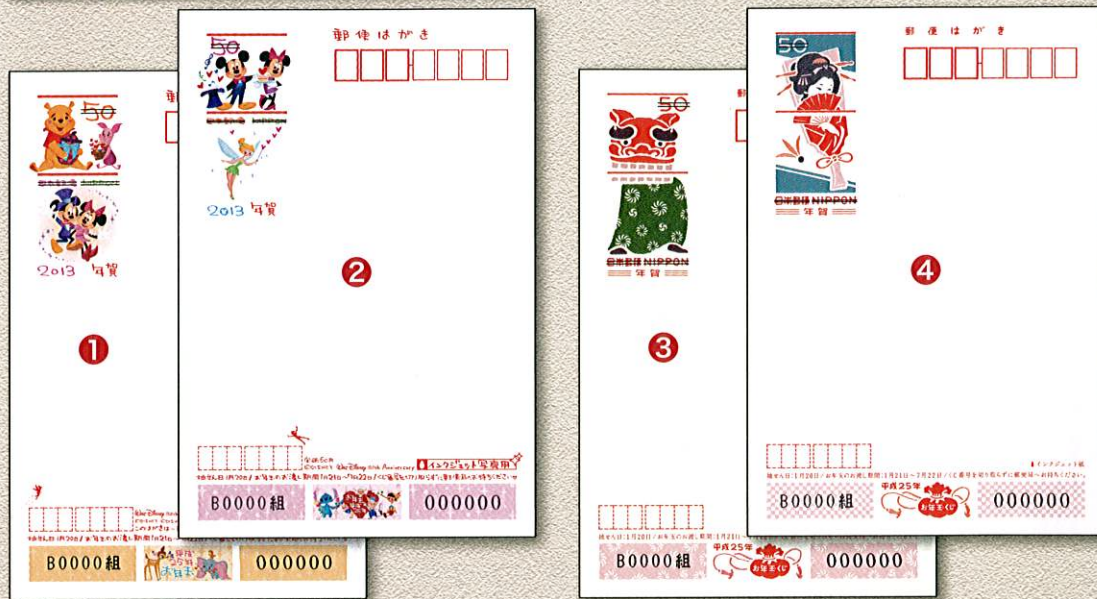

年賀はがき

人の心が、年の初めに届く国。

販売
期間

平成24年11月1日(木)～
平成25年1月11日(金)

ディズニー110周年限定デザイン

©DISNEY ©DISNEY. Based on the "Winnie the Pooh" works by A.A.Milne and E.H.Shepard.

- ① ディズニーキャラクター 年賀(インクジェット紙) 50円
- ② ディズニーキャラクター 年賀(インクジェット写真用) 60円
- ③ いろいろ年賀(うきす/インクジェット紙) 50円
- ④ いろいろ年賀(もも/インクジェット紙) 50円

○うら面は無地です。

○「もも」のうら面は地色より濃い色の模様が入っています。

郵便局の年賀状印刷

はがきの購入・名入れ印刷・ご自宅にお届けの一括サービスです。お早めのお申込みなら印刷代金割引!
詳しくは郵便局またはこちら [郵便局の年賀状印刷](http://print.shop.jp-network.japanpost.jp)

年賀状は12月25日(火)までにお出しく下さい。【12月15日(土)から引受開始】

※インクジェット紙、インクジェット写真用の加工はうら面のみです。※②と⑩のはがきは染料系インクジェットプリンタ専用です。※⑧と⑨のはがきは1枚につき5円が寄附金となり、その寄附金は東日本大震災による被災者の救助またはその予防(復興)、社会福祉の増進、青少年の健全育成を目的とする事業などを支援します。※⑧のはがきは目の不自由な方に、上下、表裏を容易に区別いただけるよう、おもて面左下に半円のくぼみが入ったはがきです。なお、一部の郵便局などではお取りよせとなります。※掲載しているはがきの色とデザインは、実際とは多少異なる場合があります。※商品により売り切れの場合がございますので、あらかじめご了承ください。

注文書

年 月 日

「平成25年度・年賀はがき」

会社名					
住所					
電話番号					
お引取り日		月 日			
種別 / 価格				お申込 枚数	金額
ディズニー	1	ディズニーキャラクター インクジェット / 1枚50円	枚	円	
	2	ディズニーキャラクター インクジェット写真用 / 1枚60円	枚	円	
いろいろ	3	いろいろ・うぐいすインクジェット / 1枚50円	枚	円	
	4	いろいろ・ももインクジェット / 1枚50円	枚	円	
絵入り	5	寄付金付き 全国版「福寿草」 / 1枚55円	枚	円	
	6	寄付金付き 北海道版「初春に芽吹くふきのとう」 / 1枚55円	枚	円	
無地	7	無地 / 1枚50円	枚	円	
	9	無地インクジェット / 1枚50円	枚	円	
	10	無地インクジェット写真用 / 1枚60円	枚	円	
	四面印刷はがき / 一部4枚綴り・200円			部	円
			枚		
合計				枚	円